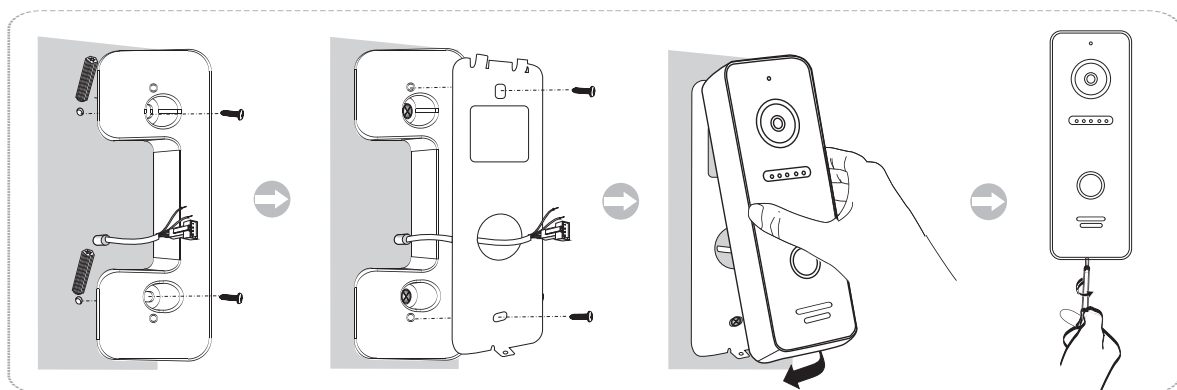

УСТАНОВКА ВЫЗЫВНОЙ ПАНЕЛИ

1. Выберите подходящее место для установки вызывной панели, избегайте попадания на панель прямого солнечного света, установки в темных местах, возможности заливания панели дождем.
2. Рекомендуемая высота установки панели 1,5-1,6 м.

СХЕМА УСТАНОВКИ ВЫЗЫВНОЙ ПАНЕЛИ

Накладная установка (на стену)

1. Просверлите отверстие в стене на нужной высоте.
2. Открутите фиксирующий винт в нижней части панели и снимите ее с кронштейна.
3. Закрепите кронштейн на стене с помощью шурупов.
4. Проведите кабели через стену и кронштейн, подключите вызывную панель согласно схеме.
5. Установите панель на кронштейн и закрепите ее фиксирующим винтом в нижней части.

Накладная установка на угловой кронштейн (поворот 30 град.)

1. Просверлите отверстие в стене на нужной высоте.
2. Закрепите угловой кронштейн на стене с помощью шурупов.
3. Открутите фиксирующий винт в нижней части панели и снимите ее с плоского кронштейна.
4. Установите плоский кронштейн на угловой.
5. Проведите кабели через стену и кронштейн, подключите вызывную панель согласно схеме.
6. Установите панель на плоский кронштейн и закрепите ее фиксирующим винтом в нижней части.

ТЕХНИЧЕСКИЕ ХАРАКТЕРИСТИКИ

	FE-ipanel 3	FE-321
Разрешение видеомодуля	800 ТВЛ	800 ТВЛ
Угол обзора	110 гр	110 гр
Схема подключения	4х проводная	4х проводная
Формат сигнала	PAL	PAL
Подсветка видеомодуля	ИК	ИК
Подсветка кнопок	Есть	Есть
Регулировка аудио	Авто	Авто
Питание	DC 12v	DC 12v
Материал корпуса	Металл	Металл
Рабочая температура	От -30 до +60	От -30 до +60
Размеры	48X133X16	48X133X16