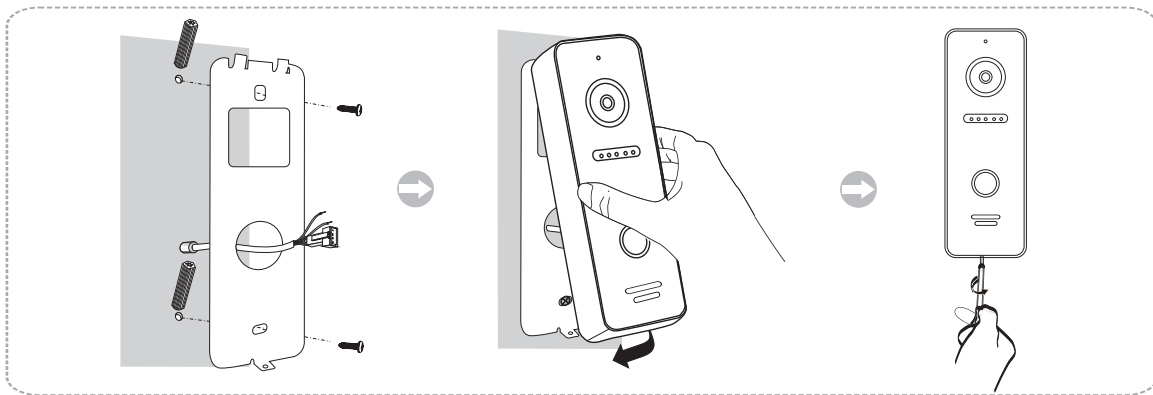

КОМПЛЕКТАЦИЯ

- вызывная панель
- плоский кронштейн
- угловой кронштейн
- комплект для монтажа
- руководство по эксплуатации

ВНЕШНИЙ ВИД

СХЕМА ПОДКЛЮЧЕНИЯ

Примечание: защитный диод в комплект поставки не входит и приобретается отдельно

УСТАНОВКА ВЫЗЫВНОЙ ПАНЕЛИ

1. Выберите подходящее место для установки вызывной панели, избегайте попадания на панель прямого солнечного света, установки в темных местах, возможности заливания панели дождем.
2. Рекомендуемая высота установки панели 1,5-1,6 м.

СХЕМА УСТАНОВКИ ВЫЗЫВНОЙ ПАНЕЛИ

Накладная установка (на стену)

1. Просверлите отверстие в стене на нужной высоте.
2. Открутите фиксирующий винт в нижней части панели и снимите ее с кронштейна.
3. Закрепите кронштейн на стене с помощью шурупов.
4. Проведите кабели через стену и кронштейн, подключите вызывную панель согласно схеме.
5. Установите панель на кронштейн и закрепите ее фиксирующим винтом в нижней части.

Накладная установка на угловой кронштейн (поворот 30 град.)

1. Просверлите отверстие в стене на нужной высоте.
2. Закрепите угловой кронштейн на стене с помощью шурупов.
3. Открутите фиксирующий винт в нижней части панели и снимите ее с плоского кронштейна.
4. Установите плоский кронштейн на угловой.
5. Проведите кабели через стену и кронштейн, подключите вызывную панель согласно схеме.
6. Установите панель на плоский кронштейн и закрепите ее фиксирующим винтом в нижней части.