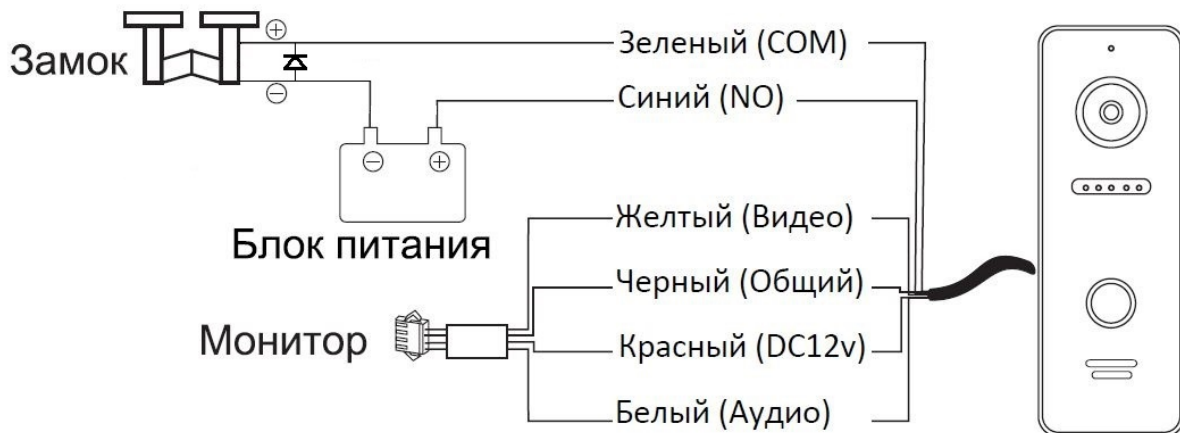

КОМПЛЕКТАЦИЯ

- вызывная панель
- плоский кронштейн
- угловой кронштейн
- комплект для монтажа
- руководство по эксплуатации

ВНЕШНИЙ ВИД

СХЕМА ПОДКЛЮЧЕНИЯ

Примечание: защитный диод в комплект поставки не входит и приобретается отдельно

СХЕМА УСТАНОВКИ ВЫЗЫВНОЙ ПАНЕЛИ

Накладная установка (на стену)

1. Просверлите отверстие в стене на нужной высоте.
2. Открутите фиксирующий винт в нижней части панели и снимите ее с кронштейна.
3. Закрепите кронштейн на стене с помощью шурупов.
4. Проведите кабели через стену и кронштейн, подключите вызывную панель согласно схеме.
5. Установите панель на кронштейн и закрепите ее фиксирующим винтом в нижней части.

Накладная установка на угловой кронштейн (поворот 30 град.)

1. Просверлите отверстие в стене на нужной высоте.
2. Закрепите угловой кронштейн на стене с помощью шурупов.
3. Открутите фиксирующий винт в нижней части панели и снимите ее с плоского кронштейна.
4. Установите плоский кронштейн на угловой.
5. Проведите кабели через стену и кронштейн, подключите вызывную панель согласно схеме.
6. Установите панель на плоский кронштейн и закрепите ее фиксирующим винтом в нижней части.

ТЕХНИЧЕСКИЕ ХАРАКТЕРИСТИКИ

	FE-ipanel 3	FE-321
Разрешение видеомодуля	800 ТВЛ	800 ТВЛ
Угол обзора	110 гр	110 гр
Схема подключения	4х проводная	4х проводная
Формат сигнала	PAL	PAL
Подсветка видеомодуля	ИК	ИК
Подсветка кнопок	Есть	Есть
Регулировка аудио	Авто	Авто
Питание	DC 12v	DC 12v
Материал корпуса	Металл	Металл
Рабочая температура	От -30 до +60	От -30 до +60
Размеры	48X133X16	48X133X16