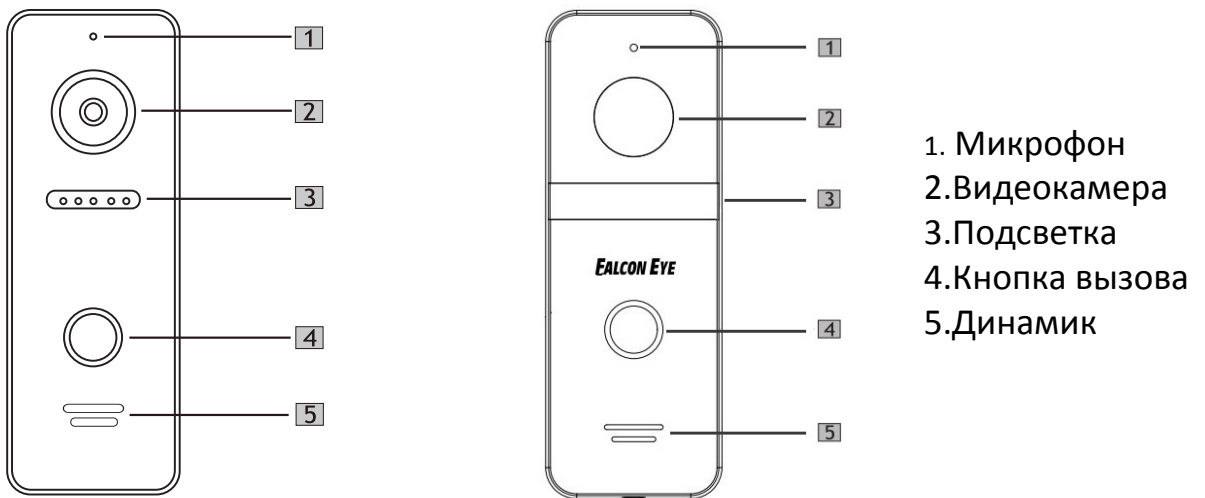

КОМПЛЕКТАЦИЯ

- вызывная панель
- плоский кронштейн
- угловой кронштейн
- комплект для монтажа
- руководство по эксплуатации

ВНЕШНИЙ ВИД

СХЕМА ПОДКЛЮЧЕНИЯ

Примечание: защитный диод в комплект поставки не входит и приобретается отдельно

УСТАНОВКА ВЫЗЫВНОЙ ПАНЕЛИ

1. Выберите подходящее место для установки вызывной панели, избегайте попадания на панель прямого солнечного света, установки в темных местах, возможности заливания панели дождем.
2. Рекомендуемая высота установки панели 1,5-1,6 м.

ТЕХНИЧЕСКИЕ ХАРАКТЕРИСТИКИ

	FE-ipanel 3	FE-321
Разрешение видеомодуля	800 ТВЛ	800 ТВЛ
Угол обзора	110 гр	110 гр
Схема подключения	4х проводная	4х проводная
Формат сигнала	PAL	PAL
Подсветка видеомодуля	ИК	ИК
Подсветка кнопок	Есть	Есть
Регулировка аудио	Авто	Авто
Питание	DC 12v	DC 12v
Материал корпуса	Металл	Металл
Рабочая температура	От -30 до +60	От -30 до +60
Размеры	48X133X16	48X133X16